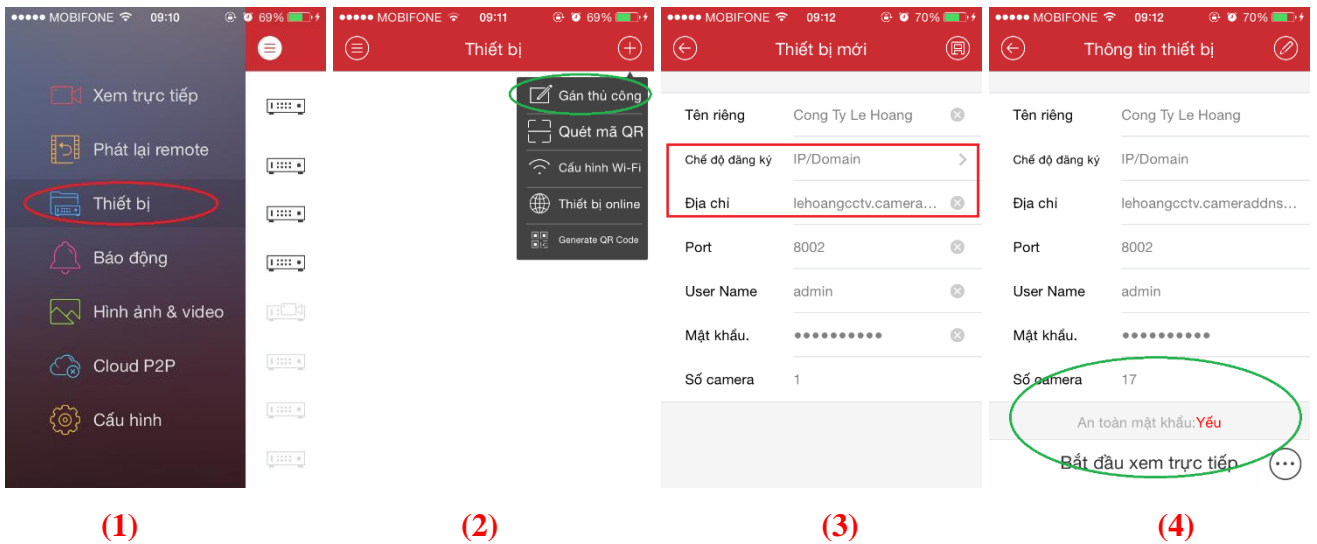

Device for Management (2)

+ Add Modify Delete Remote C... QR Code Activate Device

Device Type Nickname Connection ... Network Parameters Device Serial No.

- Chọn chế độ đăng ký là **“IP/Domain”**

Add

Adding Mode:

IP/Domain IP Segment Guarding Visio... EHome Serial Port

IP Server HiDDNS Batch Import

Add Offline Device

Nickname: Cong Ty Le Hoang

Address: lehoangcctv.cameraddns.net

Port: 8000

User Name: admin

Password:

Export to Group

Set the device name as the group name and add all the channels connected to the device to the group.

Add Cancel

3.3. Khai báo xem qua phần mềm **Guarding Expert** trên điện thoại

* Chọn **chế độ đăng ký** chọn **IP/Domain**, mục **địa chỉ** nhập **tenmien.cameraddns.net**